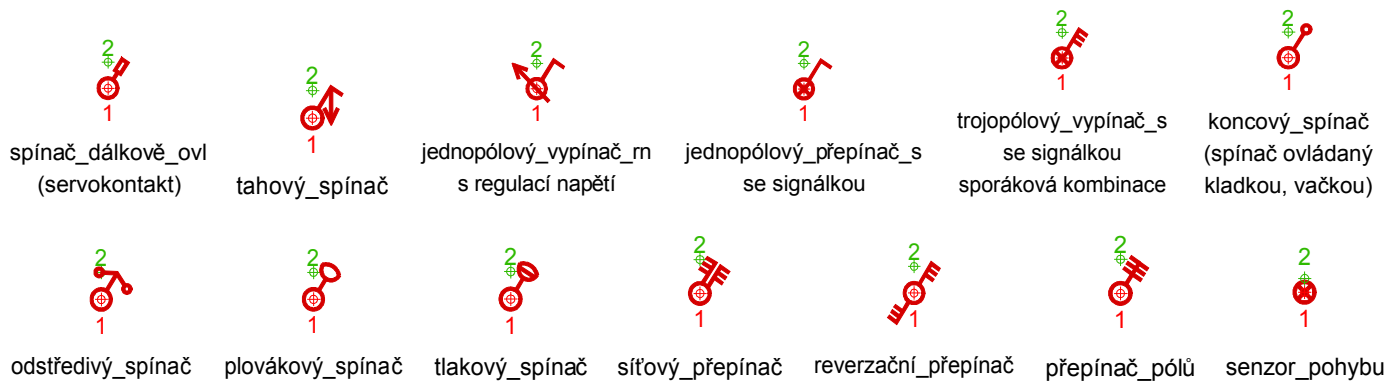

svítidlo_speciální_osvětlení
(nouzový východ)

svítidlo_se_spínačem

svítidlo_nouzové_osvětlení

Spínače

střídavý_přepínač_dvojitý

sériový_přepínač_střídavý

křížový_přepínač

střídavý_přepínač

sériový_přepínač

tlačítko

skupinový_přepínač

tepelný_spínač
(termostat)

spínač

vypínač_1P
jednopolový

vypínač_2P
dvoupólový

vypínač_3P
trojpólový

vypínač_4P
čtyřpólový

časový_spínač

Zásuvky

Jistící přístroje, stykače, relé

Tlačítkové ovladače

návěstní_tablo_n-S
s n-signálkami

světelný_nápis
(např. reklamní)

tlačítkový_ovladač_2T+2S
se 2 tlačítky a 2 signálkami