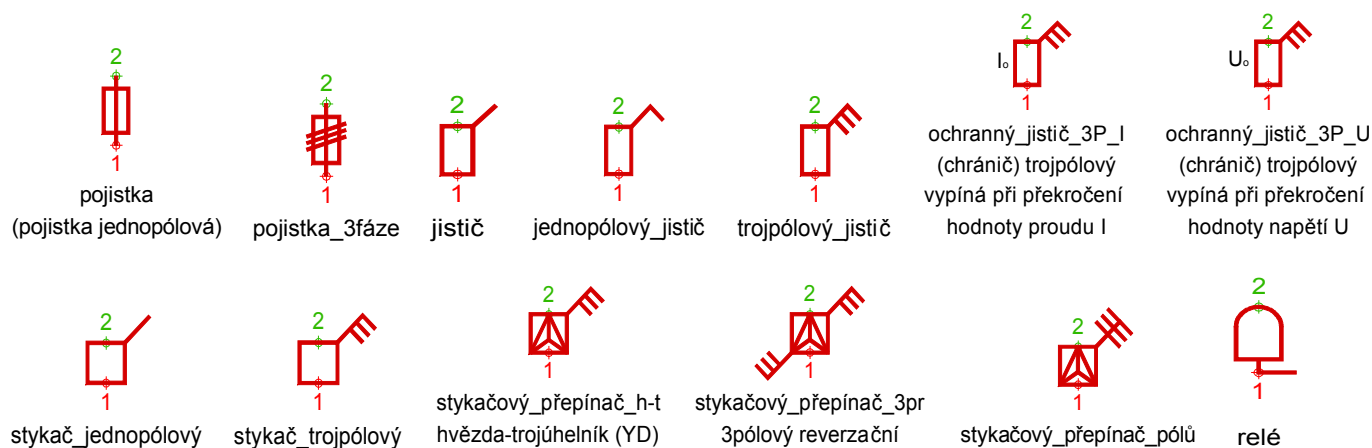

Spojování a odbočování vedení, svislá vedení

odbočková_krabice

stoupací_vedení_a

stoupací_vedení_b

stoupací_vedení_c

stoupací_vedení_d

stoupací_vedení_sd
(směrem dolů)
klesá

stoupací_vedení_ss
(směrem shora)
klesá

stoupací_vedení_sz
(směrem zdola)
stoupá

stoupací_vedení_sn
(směrem nahoru)
stoupá

Krabice, přípojkové a rozvodné skříně

krabice

rozvodná_skříň
deska, panel
se zařízením

rozvodná_skříň_1P
jeden přístup
(z jedné strany)

sériový_přepínač

tlačítko

skupinový_přepínač

tepelný_spínač
(termostat)

spínač

vypínač_1P
jednopolový

vypínač_2P
dvoupólový

vypínač_3P
trojpólový

vypínač_4P
čtyřpólový

časový_spínač

Zásuvky

Jistící přístroje, stykače, relé

Tlačítkové ovladače

návěstní_tablo_n-S
s n-signálkami

světelný_nápis
(např. reklamní)

tlačítkový_ovladač_2T+2S
se 2 tlačítky a 2 signálkami