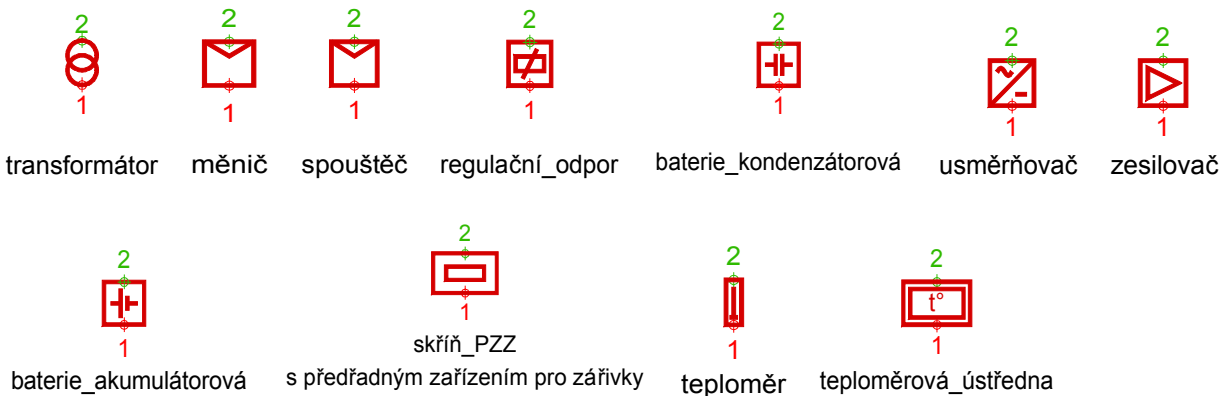

Jiná zařízení