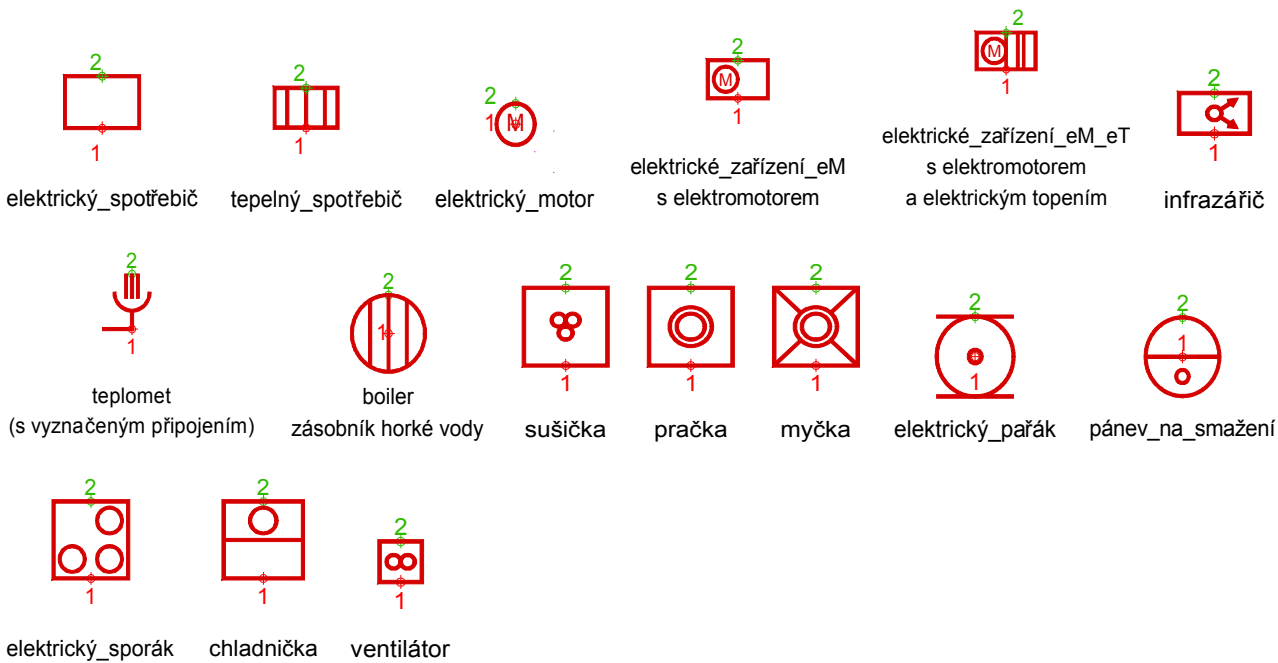

reproduktorová_skříň_nR
(s n-reproduktory)

gramofon

magnetofon

diktafon

anténa
(všeobecná značka)

anténa_TV_nebo_kmR
(pro televizi, nebo
kmitočtově modulovaný rozhlas)

anténa_amR
(pro amplitudově
modulovaný rozhlas)

antény_TV_a_R
(pro televizi a rozhlas
i kmitočtově modulovaný
na společné konstrukci)

Stroje, spotřebiče

Jiná zařízení

Hromosvod a uzemnění